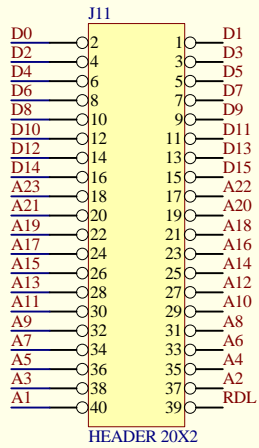

Zlaczne ISA 16-bit polaczone przez ukklad GAL  
wejscie IRQ z ISY rezystor do masy na wejsci GAL

polaczone przez układ GAL  
Y rezystor do masy na wejściu GAL

D

C

B

A

Title		
Size B	Number	Revision
Date: 20-Jul-2019	Sheet of	Drawn By:
File: d:\_Free\Start68000_V2-1\Str68000.DDB		

3

4

5

6

D

C

Złącze ISA 16-bit polaczone przez układ GAL  
wejscie IRQ z ISY rezystor do masy na wejsciu GAL

B

A

3

4

5

6

D

C

B

A

polaczone przez układ GAL  
Y rezystor do masy na wejściu GAL