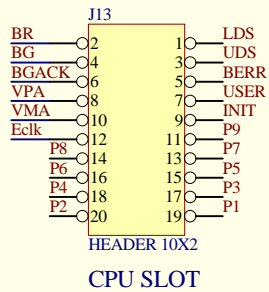

Zlaczne ISA 16-bit polaczone przez ukklad GAL  
wejscie IRQ z ISY rezystor do masy na wejsci GAL

polaczone przez układ GAL  
Y rezystor do masy na wejściu GAL

D

C

B

A

Title		
Size B	Number	Revision
Date: 20-Jul-2019	Sheet of	Drawn By:
File: d:\_Free\Start68000_V2-1\Str68000.DDB		

3

4

5

6

D

C

Złącze ISA 16-bit polaczone przez układ GAL  
wejscie IRQ z ISY rezystor do masy na wejsciu GAL

B

A

3

4

5

6

D

C

B

A

polaczone przez układ GAL  
Y rezystor do masy na wejściu GAL