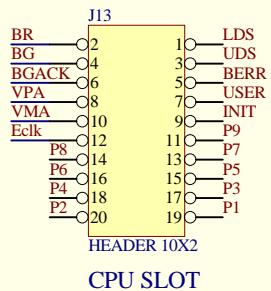

Zlaczne ISA 16-bit polaczone przez ukklad GAL  
wejscie IRQ z ISY rezystor do masy na wejsci GAL

polaczone przez układ GAL  
Y rezystor do masy na wejściu GAL

D

C

B

A

Title		
Size B	Number	Revision
Date: 20-Jul-2019	Sheet of	Drawn By:
File: d:\_Free\Start68000_V2-1\Str68000.DDB		

3

4

5

6

D

C

Złącze ISA 16-bit polaczone przez układ GAL  
wejscie IRQ z ISY rezystor do masy na wejsciu GAL

B

A

polaczone przez układ GAL  
Y rezystor do masy na wejściu GAL