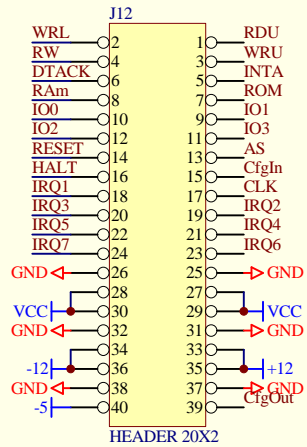

Zlaczne ISA 16-bit polaczone przez ukklad GAL  
wejscie IRQ z ISY rezystor do masy na wejsci GAL

polaczone przez układ GAL  
Y rezystor do masy na wejściu GAL

D

C

B

A

Title		
Size B	Number	Revision
Date: 20-Jul-2019	Sheet of	Drawn By:
File: d:\_Free\Start68000_V2-1\Str68000.DDB		

3

4

5

6

D

C

Złącze ISA 16-bit polaczone przez układ GAL  
wejscie IRQ z ISY rezystor do masy na wejsciu GAL

B

A

3

4

5

6

D

C

B

A

polaczone przez układ GAL  
Y rezystor do masy na wejściu GAL