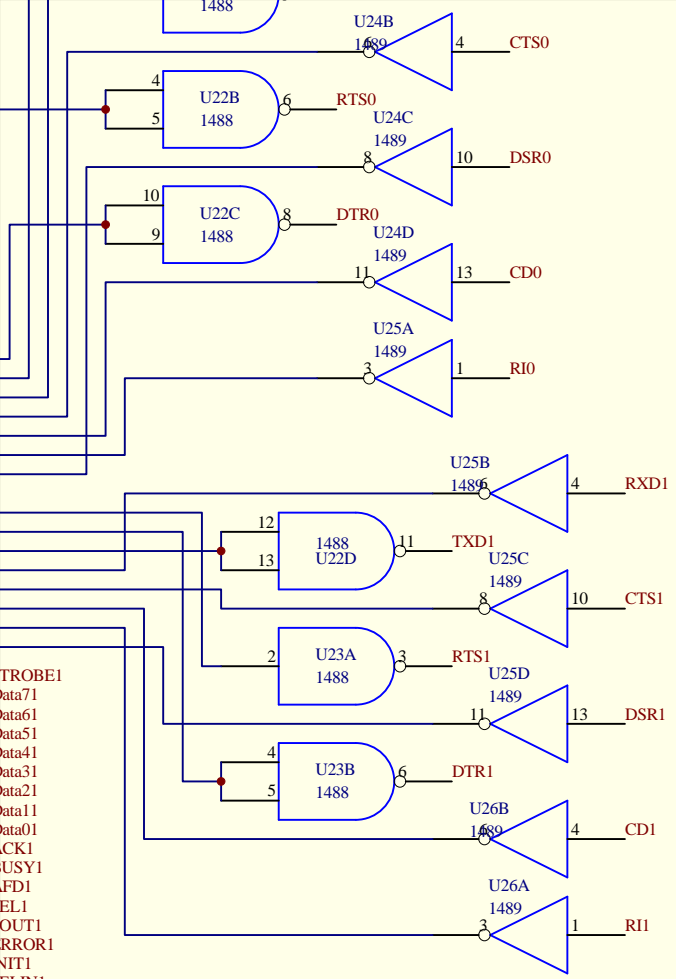

# LDS IRQ4

TROBE1  
data71  
data61  
data51  
data41  
data31  
data21  
data11  
data01  
CK1  
USY1  
AFD1  
EL1  
OUT1  
RROR1  
NT1  
ELIN1

# UDS IRQ2,6

|       |                                       |           |
|-------|---------------------------------------|-----------|
| Title |                                       |           |
| Size  | Number                                | Revision  |
| B     |                                       |           |
| Date: | 20-Jul-2019                           | Sheet of  |
| File: | d:\_Free\Start68000_V2-1\Str68000.DDB | Drawn By: |

D[0..15] D[0..15]

A[1..23] A[1..23]

IRQ[1..7] IRQ[1..7]