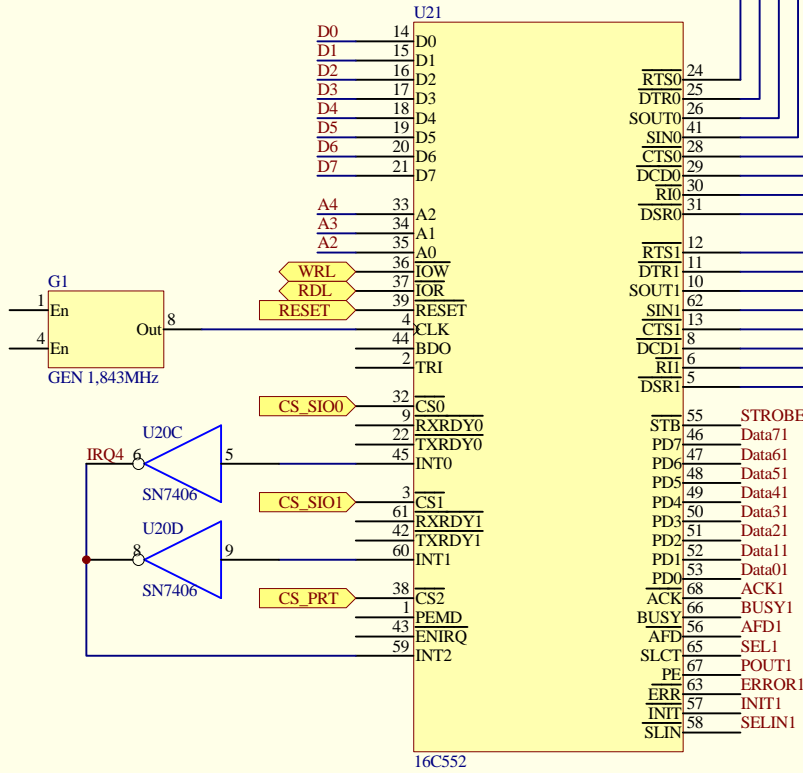

# LDS IRQ4

TROBE1  
data71  
data61  
data51  
data41  
data31  
data21  
data11  
data01  
CK1  
USY1  
AFD1  
EL1  
OUT1  
RROR1  
NT1  
ELIN1

# UDS IRQ2,6

|       |                                       |           |
|-------|---------------------------------------|-----------|
| Title |                                       |           |
| Size  | Number                                | Revision  |
| B     |                                       |           |
| Date: | 20-Jul-2019                           | Sheet of  |
| File: | d:\_Free\Start68000_V2-1\Str68000.DDB | Drawn By: |

D[0..15] D[0..15]

A[1..23] A[1..23]

IRQ[1..7] IRQ[1..7]