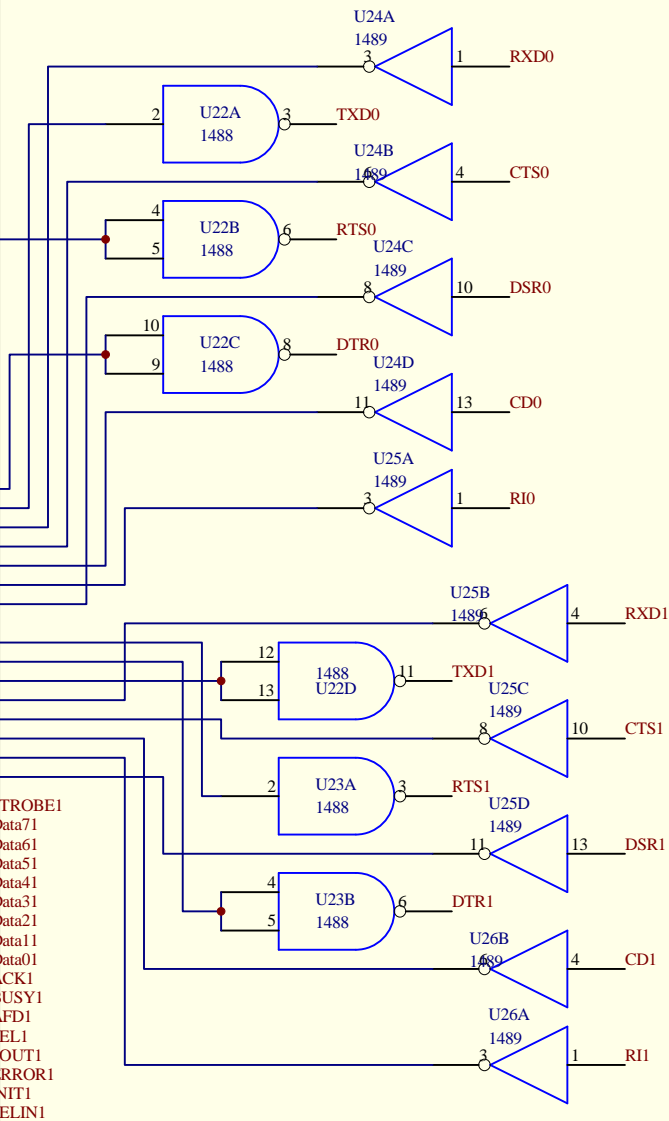

# UDS IRQ2,6

|       |                                       |           |
|-------|---------------------------------------|-----------|
| Title |                                       |           |
| Size  | Number                                | Revision  |
| B     |                                       |           |
| Date: | 20-Jul-2019                           | Sheet of  |
| File: | d:\_Free\Start68000_V2-1\Str68000.DDB | Drawn By: |

D[0..15] D[0..15]

A[1..23] A[1..23]

IRQ[1..7] IRQ[1..7]

# LDS IRQ4

# UDS IRQ2,6

STROBE1  
Data71  
Data61  
Data51  
Data41  
Data31  
Data21  
Data11  
Data01  
ACK1  
BUSY1  
POUT1  
ERROR1  
INIT1  
SELIN1

D  
C  
B